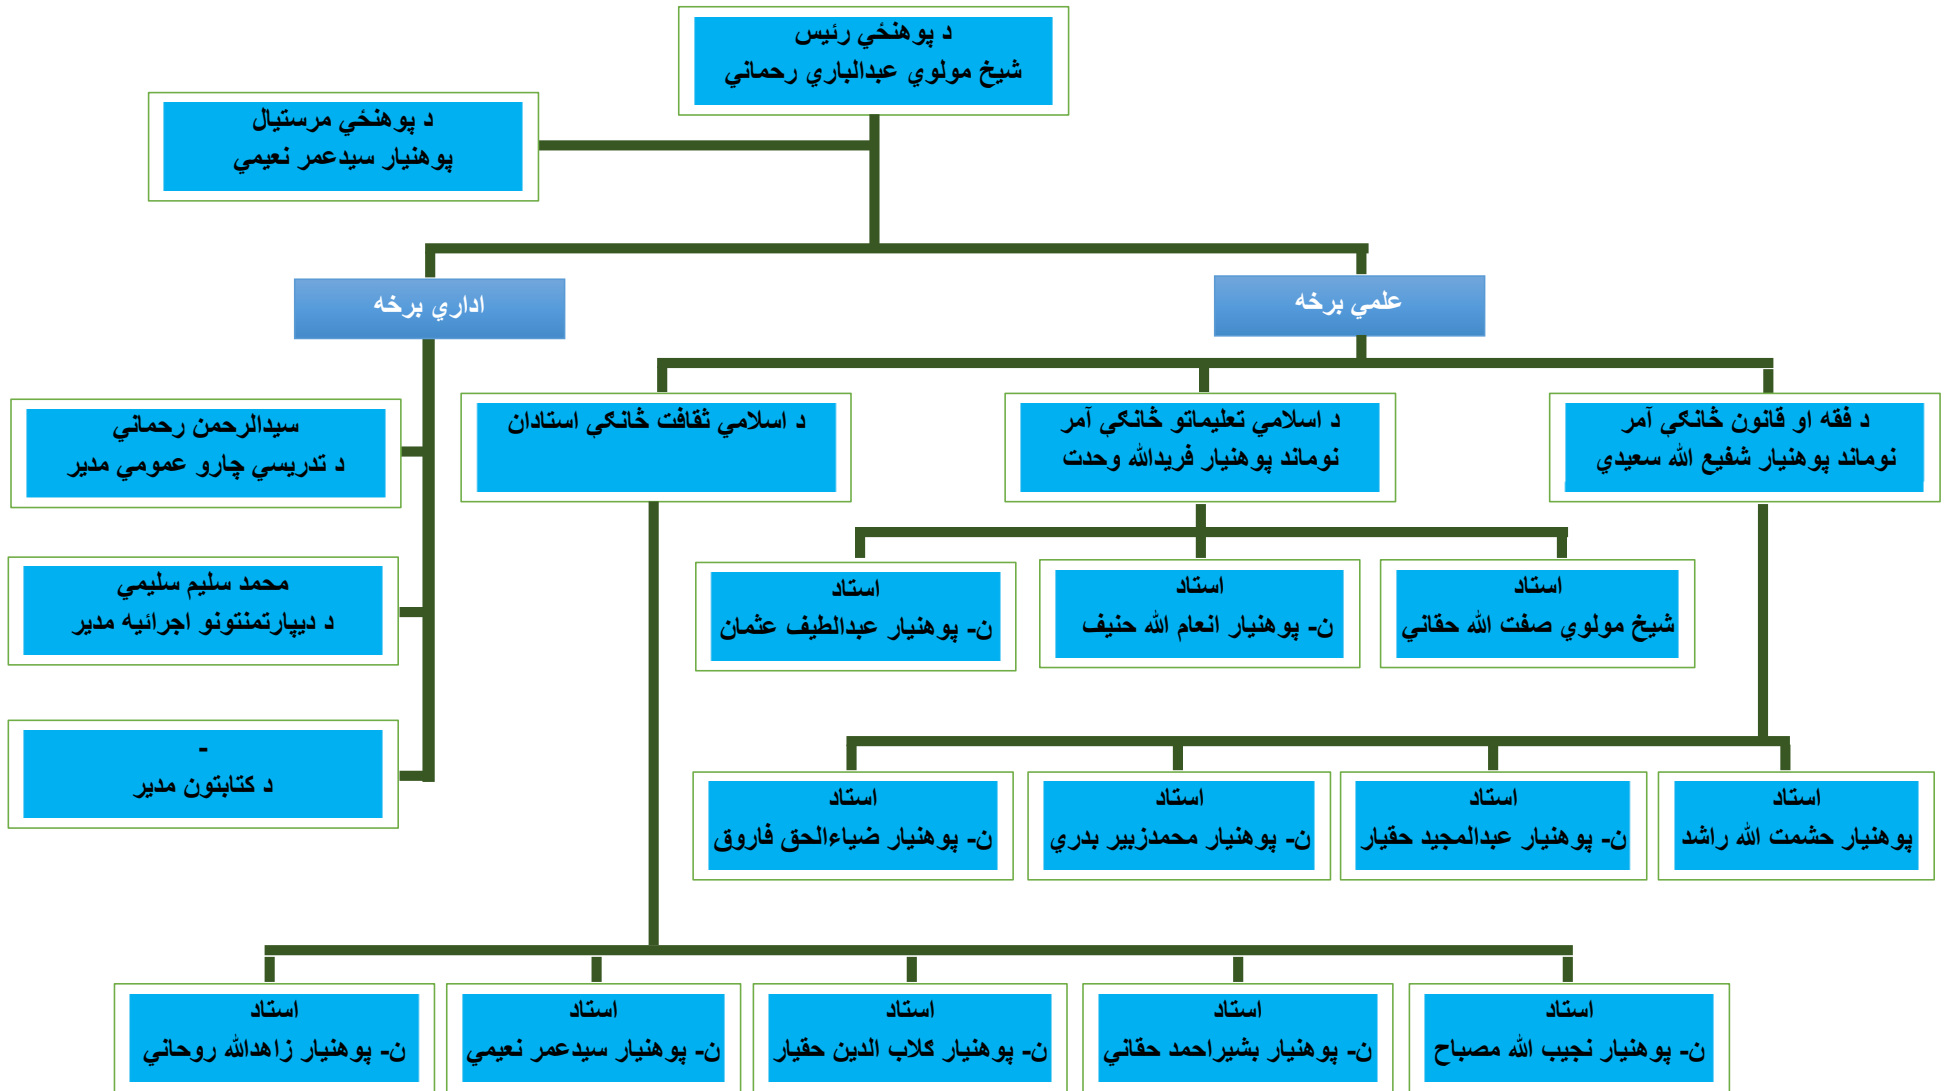

د شرعیاتو پوهنځي تشکيلاتي چارټ

پورتنی تشکيل د شرعیاتو پوهنځي د علمي شورا په (۱۰) گڼه او ۱۳ / ۹ / ۱۴۰۳ نيټه غونډه کې ثبت او تائيد شو د شرعیاتو پوهنځي رئيس شيخ مولوي عبدالباري رحمانی

د شرعیاتو پوهنځي پورتنی تشکيل د پوهنتون د علمي شورا په () گڼه او / ۱۴۰۳ نيټه غونډه کې ثبت او تائيد شو. د پوهنتون رئيس شيخ مولوي صفت الله حقاني